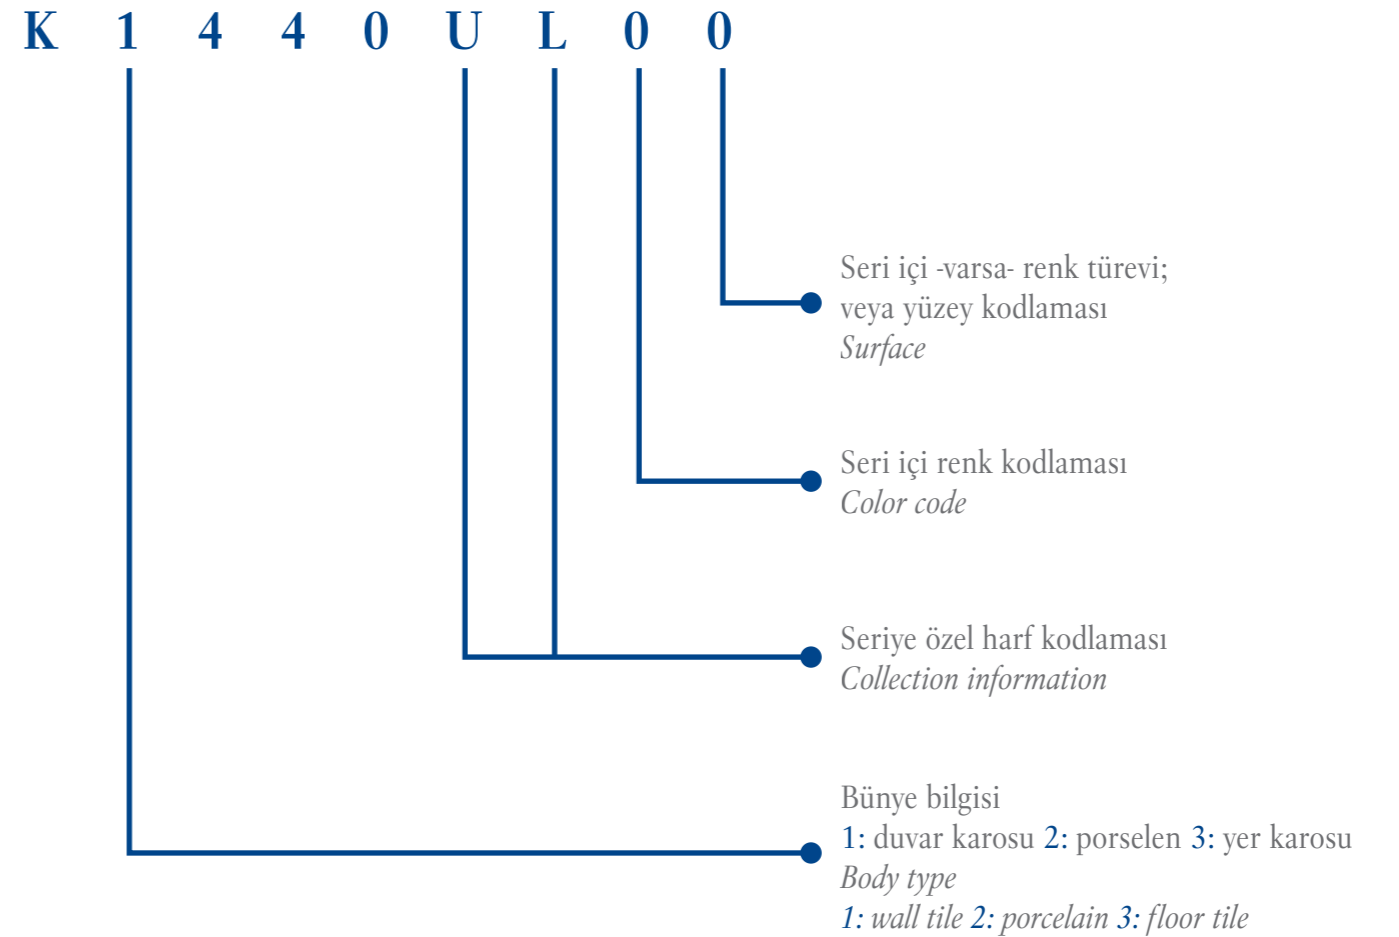

vilbotouch

Vilbotouch estetik görünümün ve teknik işlevselliğin birleşimi olarak sunulan yeni bir yüzey kaplamasıdır. İnce rölyef etkisi sayesinde karoların kayma direncinde R10 sınıfını sağlarken aynı zamanda daha kolay temizlenebilen yumuşak bir yüzey sağlar.

vilbotouch a new surface finish with a soft look, created as a symbiosis of aesthetic appeal and technical functionality. The microscopically fine structure ensures that the tiles comply with slip resistance class R10 while also providing for an easy-care finish.

PowderTouch

Duvar karoları için yenilikçi mat yüzeyli sırdır. Bu sır, duvar karolarına pudra yumuşaklığında bir his veren ultra mat bir yüzey kaplamasıdır ve renklerin daha zarif ve modern görünmesini sağlar.

Innovative matt-finish glaze for nonvitreous tiles. This glaze gives wall tiles an ultra-matt surface finish with a powdery soft feel and makes colours look exquisite and modern.

concept³

Bu konsept; duvar karolarının ve vilbostone porselenlerin; renk, format ve tasarıma kadar uyumlu çalışması sonucu; hem estetik hem de şık iç mekan tasarımları oluşturulmasına olanak sağlar."

The concept³ ranges are sophisticated wall and floor concepts in which everything matches, down to the smallest detail: the colours, formats, designs and decorations of the nonvitreous wall tiles and of the high-quality floor tiles made of vilbostone porcelain stoneware match up so perfectly that they permit seamless aesthetic interior designs – very individual and always stylish.

Katalog içerisinde yer alan bütün Villeroy&Boch kodları 9 hanelidir. Her kodun içerisinde; bünye, seri, renk kodu, yüzey yer almaktadır.

All Villeroy&Boch tiles' codes in this catalogue has 9 digits.