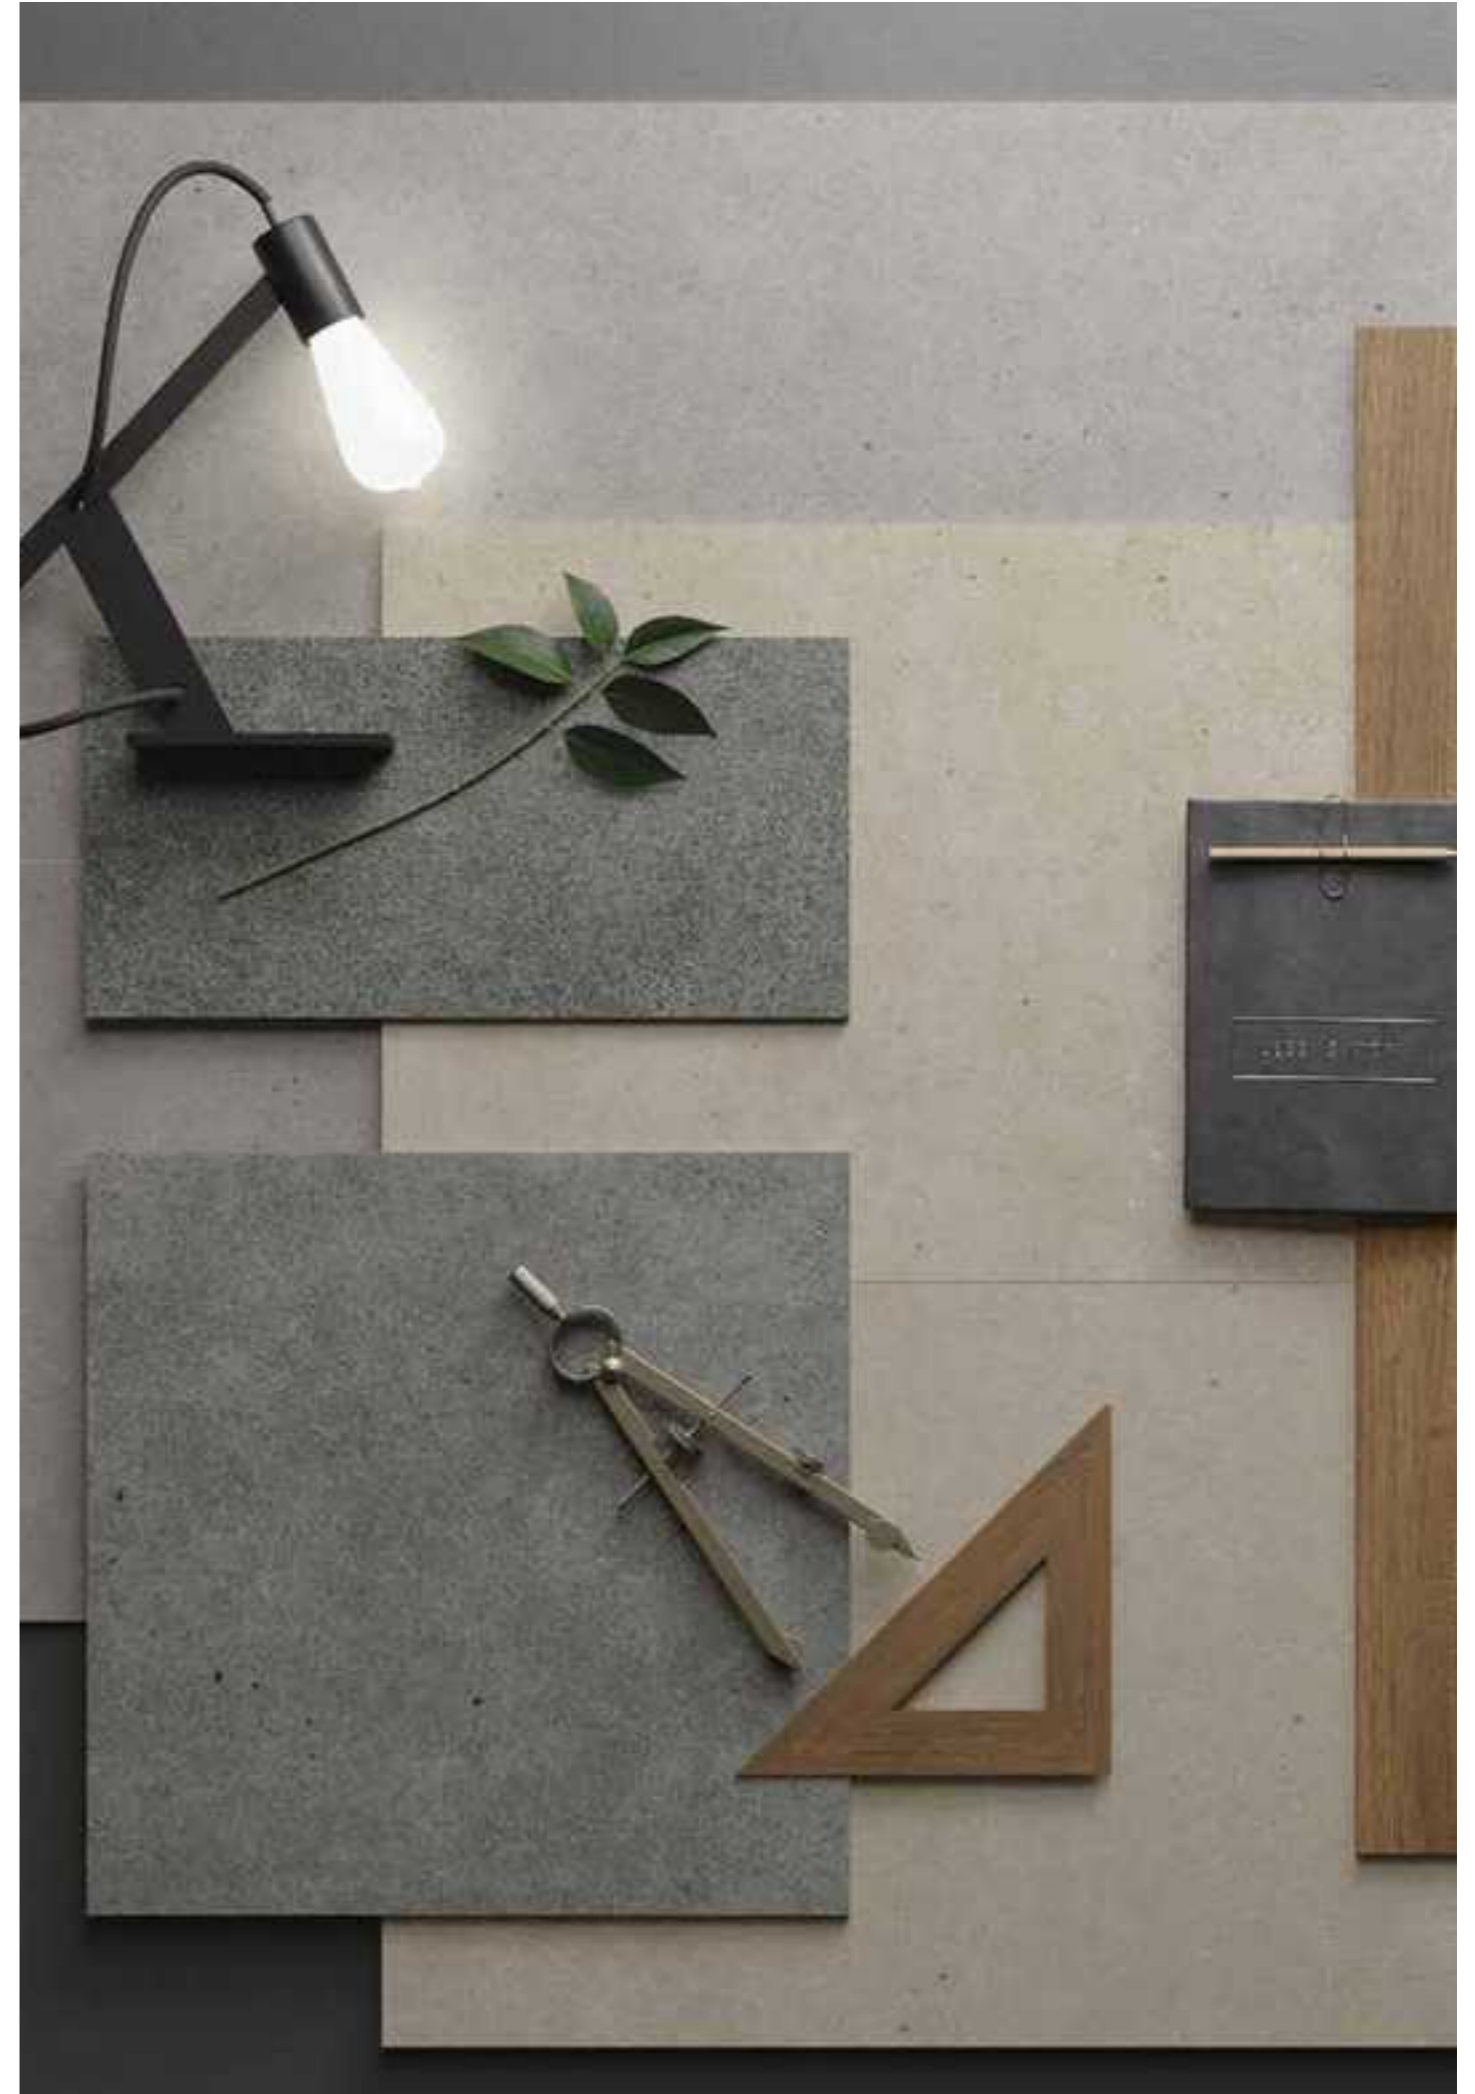

SOLID TONES

Sıcaklardan soğuklara uzanan renk tonlarında, iki farklı tasarımda beş rengi mevcut olan koleksiyonda, farklı tasarımlar ince ve zarif kontrastlar sunarken renk açısından da uyum yakalanabiliyor.

In gradations ranging from warm hues to cool ones, the five colours are available in two different designs. This way, tile coverings can harmonise in terms of colour while presenting subtle contrasts through their different designs.