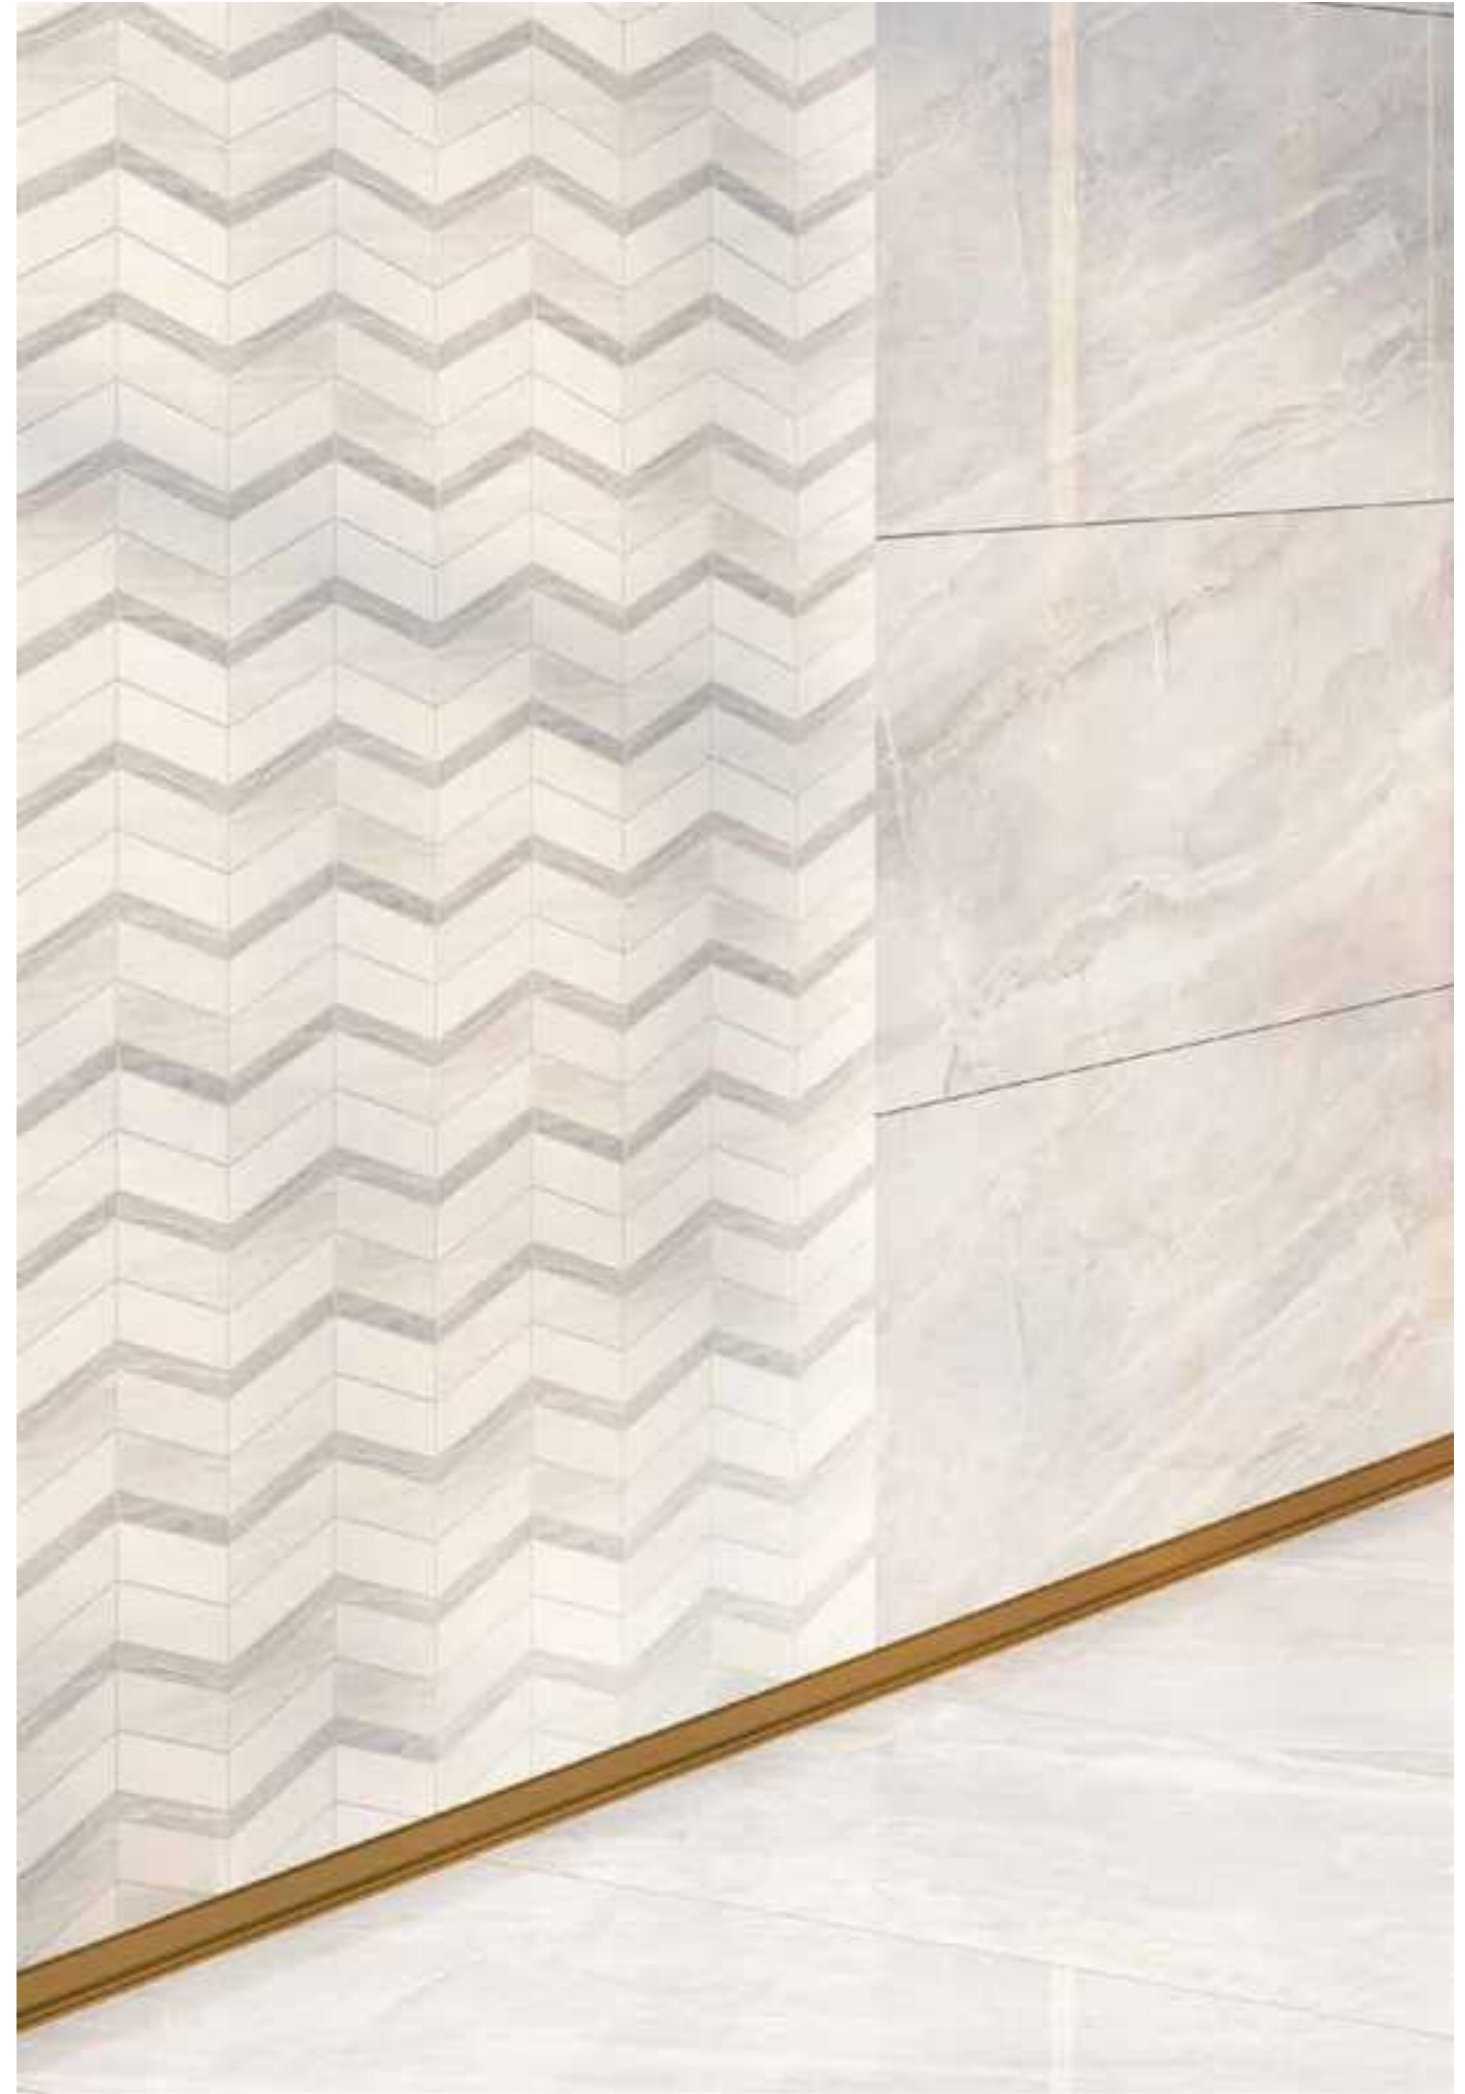

## Bordür Ebatları Border Sizes

Renk Color	Yüze Surface	Kalınlık Thickness	26x32 cm	24x31 cm
Bej	Parlak - FLPR	9mm	K2031ZT2P8	K2034ZT2P8
Koyu Gri	Parlak - FLPR	9mm	K2031ZT9P8	K2034ZT9P8
Gri	Parlak - FLPR	9mm	K2031ZT6P8	